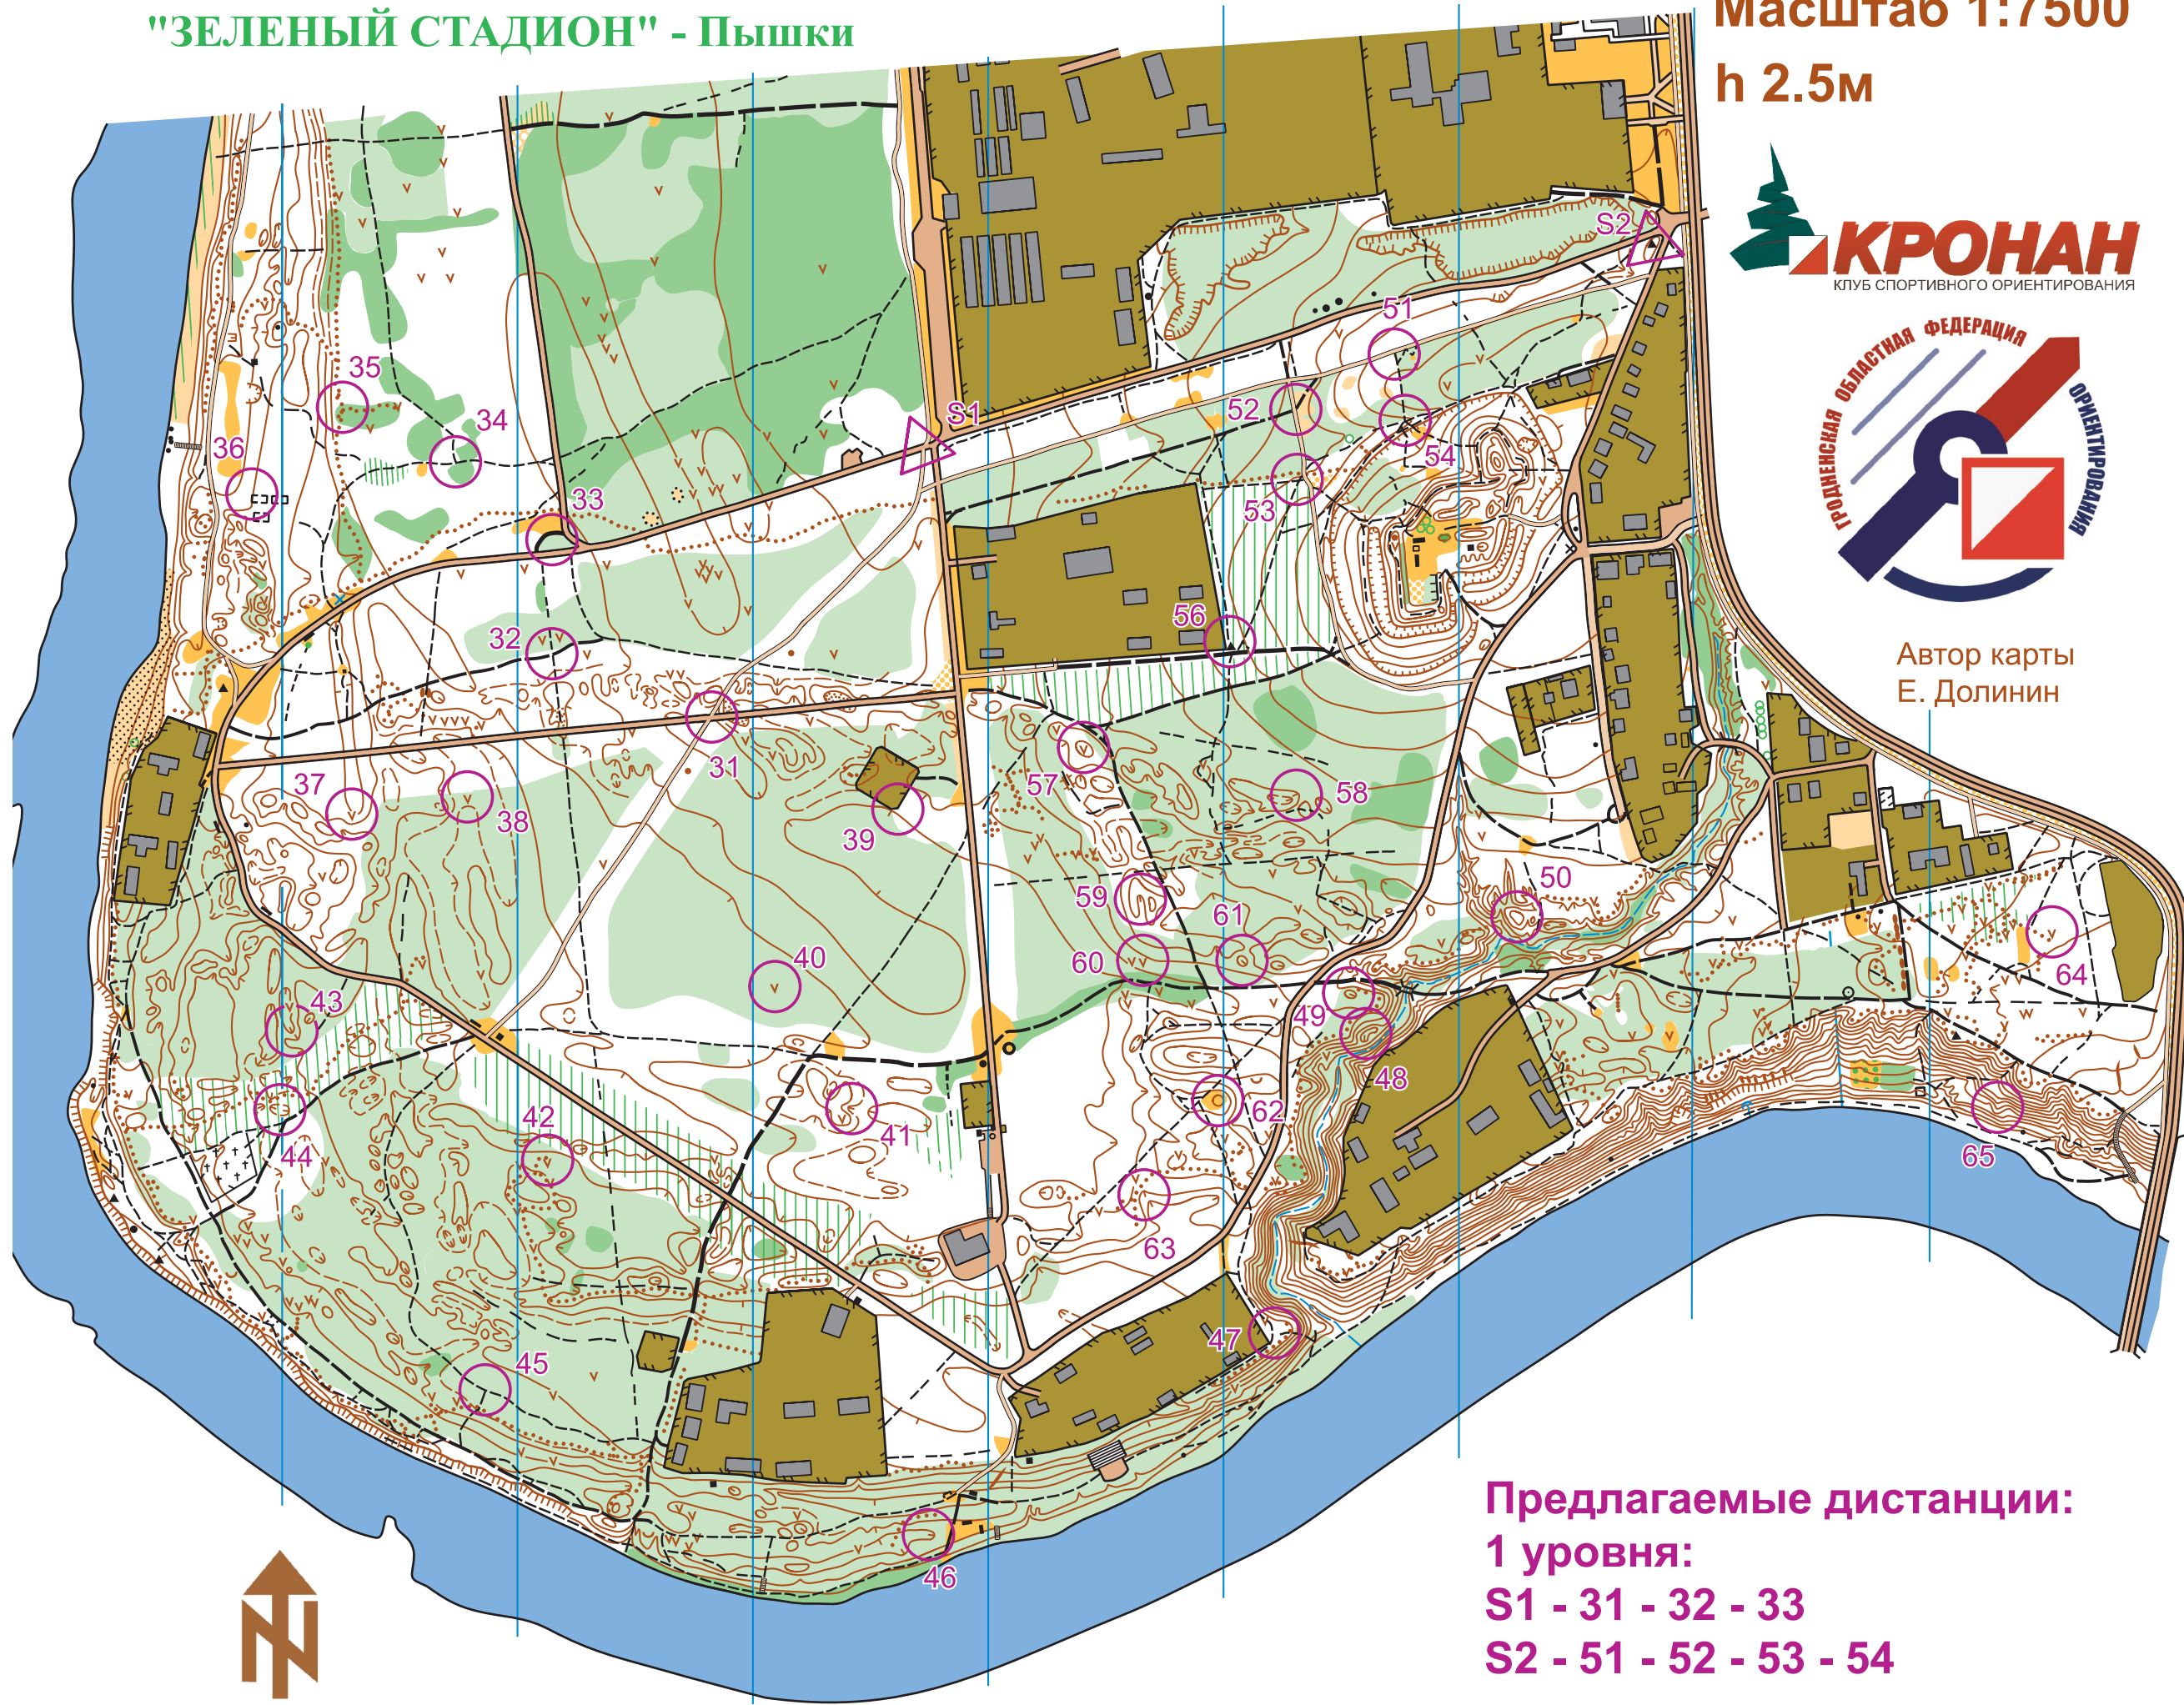

# Учебно-тренировочный полигон по спортивному ориентированию "ЗЕЛЕНый СТАДИОН" - Пышки

Масштаб 1:7500  
h 2.5м

Автор карты  
Е. Долинин

Легенды КП			
S1			
S2			
31			
32			
33			
34			
35			
36			
37			
38			
39			
40			
41			
42			
43			
44			
45			
46			
47			
48			
49			
50			
51			
52			
53			
54			
56			
57			
58			
59			
60			
61			
62			
63			
64			
65			

Предлагаемые дистанции:  
1 уровня:  
S1 - 31 - 32 - 33  
S2 - 51 - 52 - 53 - 54